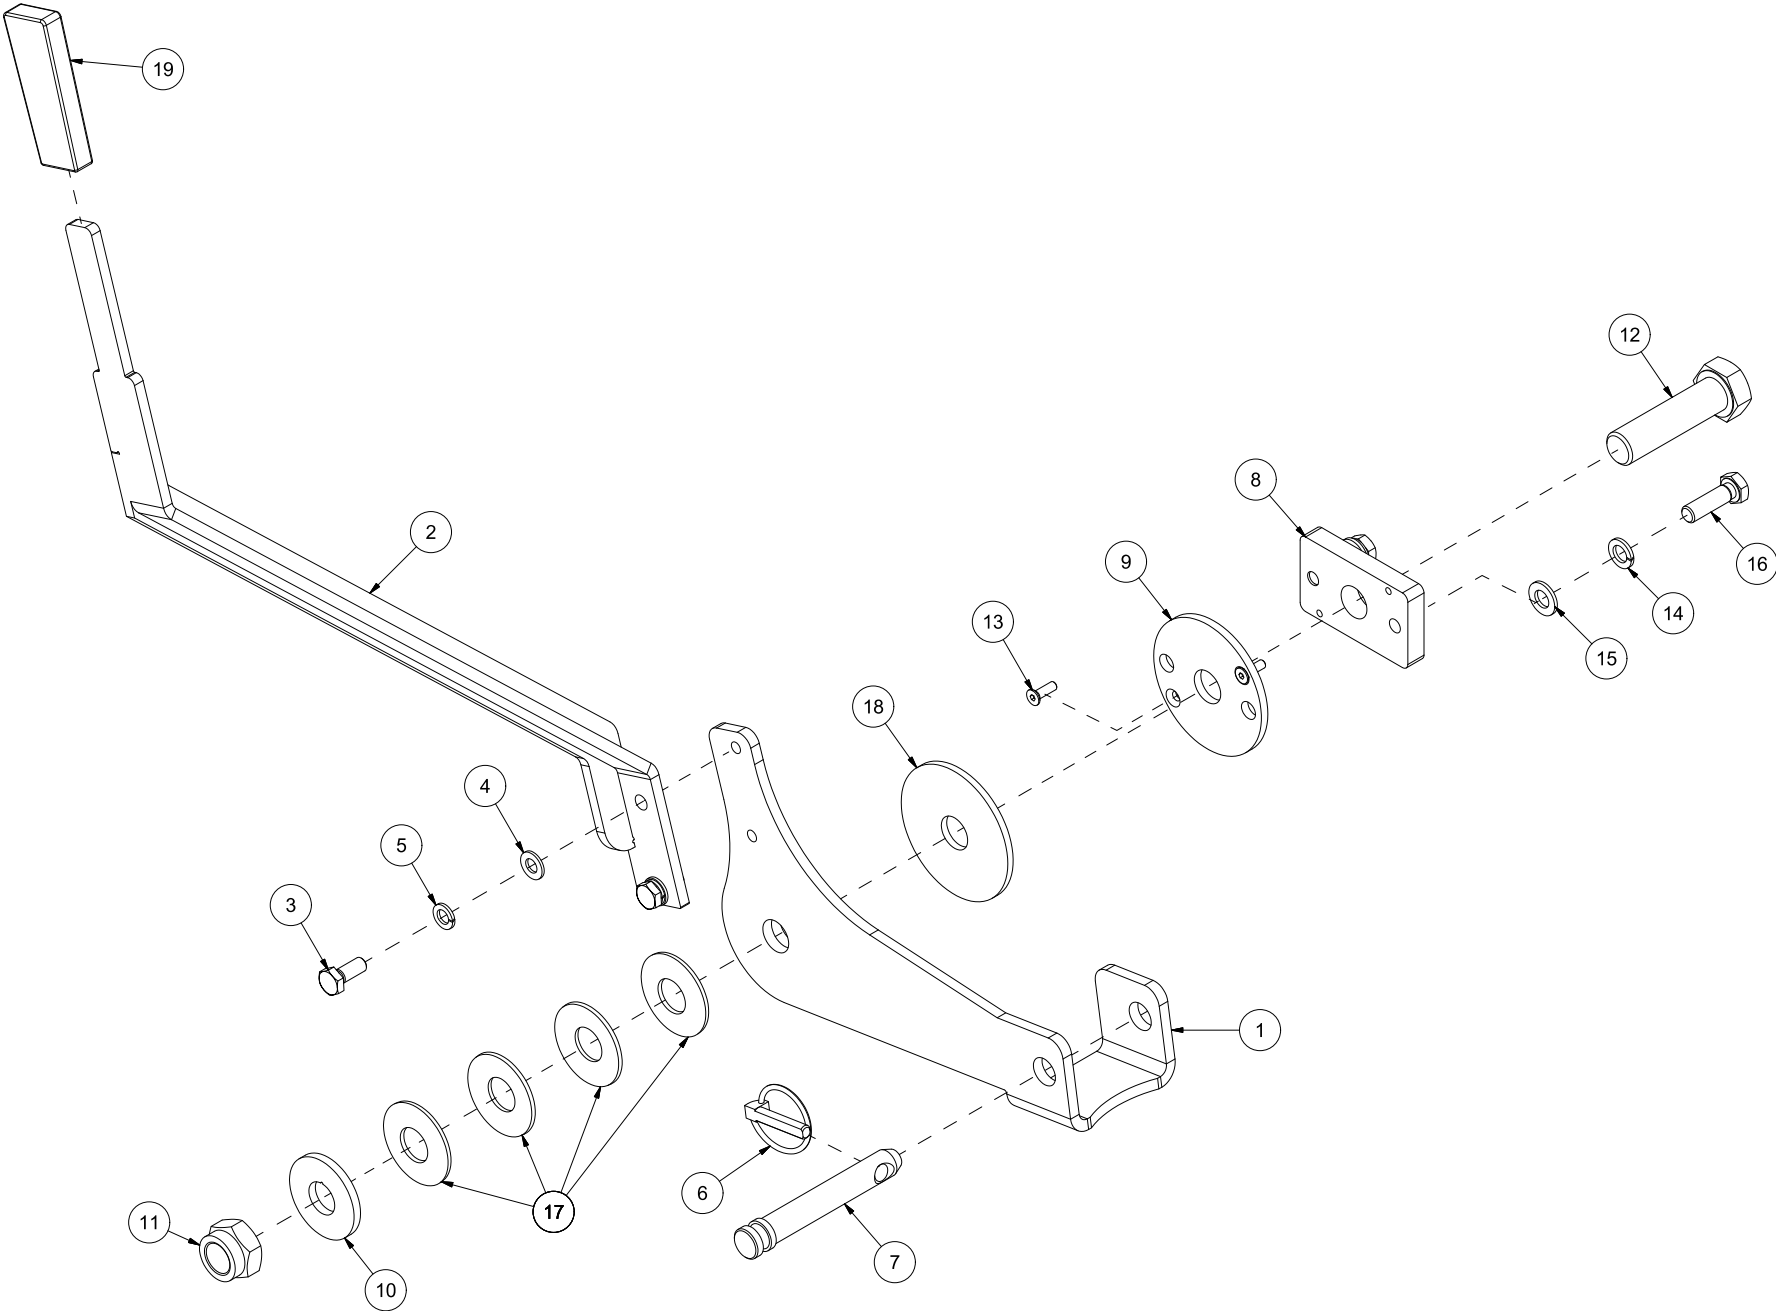

Pos	Qty	Article no	Designation
1	1	14131038	Lifting arm manual
2	1	14131039	Manual knife lever
3	2	2422297	Hexagon screw M10x25 ElZn 8.8 DIN 933
4	2	2531060	Washer M10 ElZn DIN 125
5	2	2534060	Spring washer M10 ElZn DIN 127
6	1	2556142	Locking pin $\varnothing$10x40
7	1	2526322	Top strut cat. 1 $\varnothing$19x97
8	1	14131134	Attach
9	1	14131133	Installation washer
10	1	14131071	Washer $\varnothing$ 24/60x6
11	1	2483617	Locking nut M24 ElZn DIN 985
12	1	2422656	Hexagon screw M24x90 ElZn 8.8 DIN 931
13	2	2472205	Countersink head screw M6x20 St 10.9 DIN 7991
14	2	2534069	Spring washer M12 ElZn DIN 127
15	2	2531069	Washer M12 ElZn DIN 125
16	2	2422352	Hexagon screw M12x40 ElZn 8.8 DIN 933
17	4	2914260	Spring plate 60x25,5-4,65-3
18	1	2245320	Clutch plate
19	1	2245047	Plastic handle

Serial number: 140001 - 150000