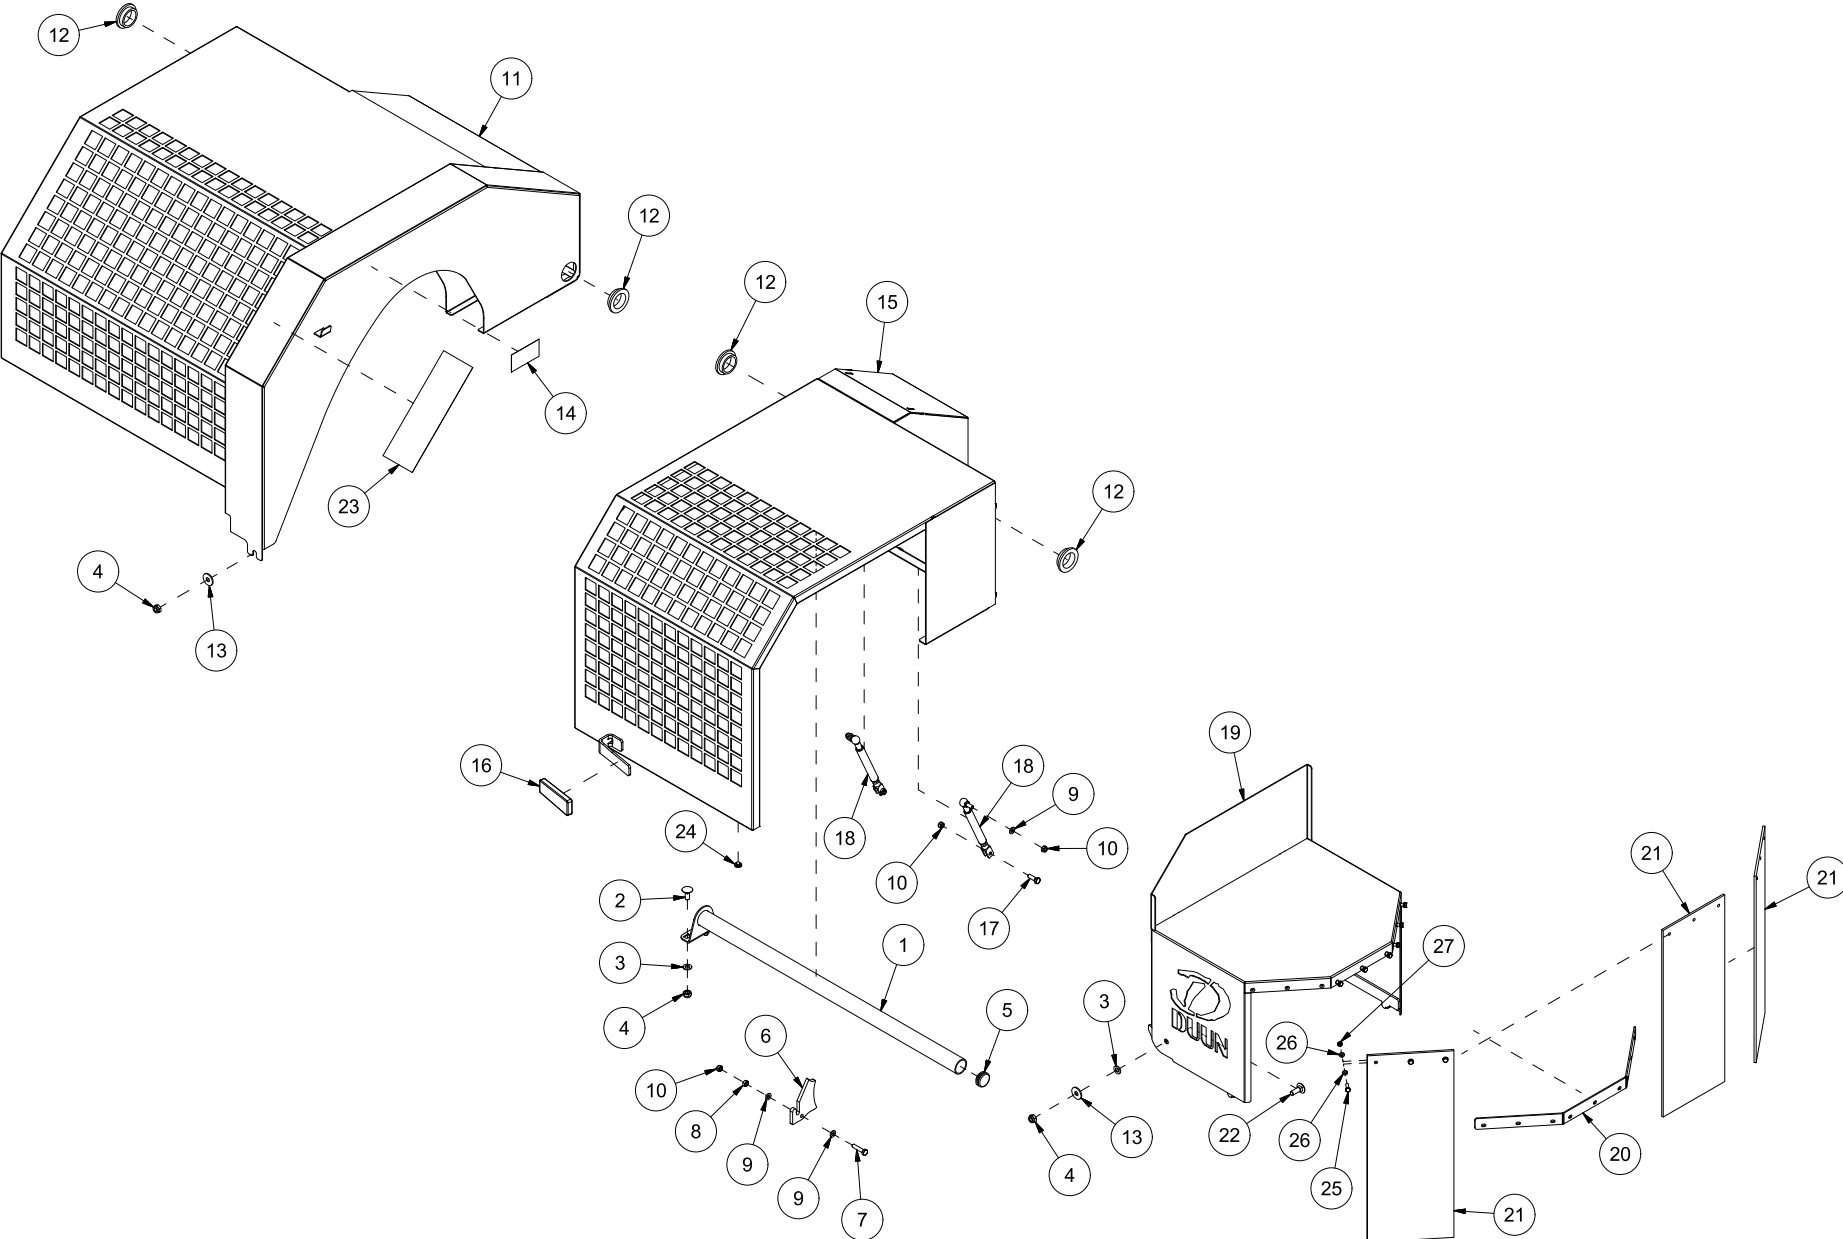

Pos	Qty	Article no	Designation
1	1	14131080	Bearing cover
2	2	2344330	Locking screw M10x25 ElZn 8.8 DIN 603
3	4	2531060	Washer M10 ElZn DIN 125
4	5	2483610	Locking nut M10 ElZn DIN 985
5	2	2245069	End plug Ø35 int
6	1	14131083	Cover support
7	1	2422250	Hexagon screw M8x35 ElZn 8.8 DIN 931
8	1	2481609	Hexagon nut M8 ElZn DIN 934
9	4	2531047	Washer M8 ElZn DIN 125
10	5	2483609	Locking nut M8 ElZn DIN 985
11	1	14131051	Sword cover
12	4	2245023	Plastic bearing Ø39/48x15
13	3	2533060	Body washer M10 ElZn DIN 9021
14	1	2935088	Sticker 90x48 Danger of hand pinching
15	1	14131052	Middle cover
16	1	2245062	Plastic handle
17	2	2422246	Hexagon screw M8x25 ElZn 8.8 DIN 933
18	2	2915112	Gas spring L265 SL80 400N Ball M8 - Fork Ø8
19	1	14131078	Cover right
20	1	14131112	Clamp plate
21	3	14131086	Curtain 200x525
22	2	2344331	Locking screw M10x30 ElZn 8.8 DIN 603
23	1	2935172	Wood machine total 95x290mm400RPM
24	2	2225107	Rubber plug ø 7,5mm
25	9	2422205	Hexagon screw M6x20 ElZn 8.8 DIN 933
26	18	2531039	Washer M6 ElZn DIN 125
27	9	2483608	Locking nut M6 ElZn DIN 985