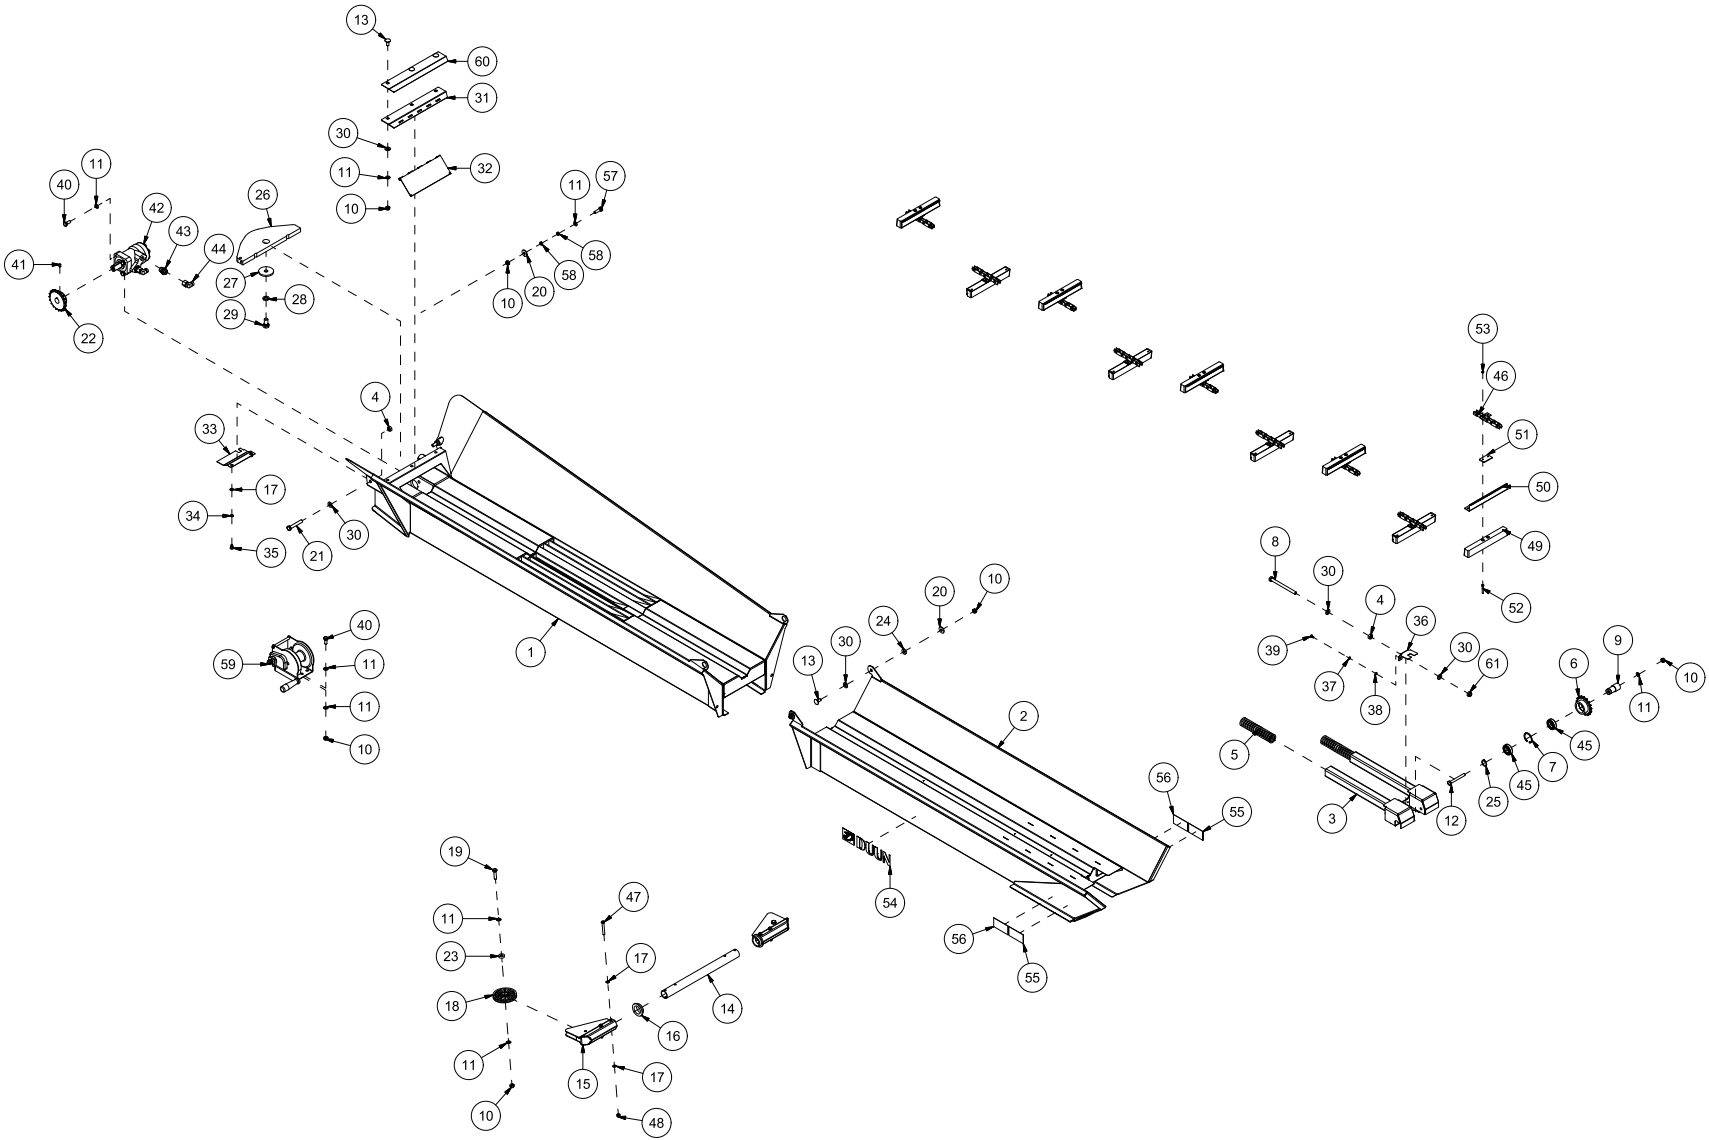

Pos	Qty	Article no	Designation
1	1	14120005	Conveyor belt, lower
2	1	14120006	Conveyor belt, upper
3	1	14120027	Chain tensioner
4	3	2481611	Hexagon nut M12 ElZn DIN 934
5	2	2912085	Pressure spring Dt5,5 Di29 L200 St
6	1	2964161	Chain wheel 5/8" Z17 Ø47,0
7	1	2553247	Seeger ring I 47x2,0 DIN 472
8	1	2422370	Hexagon screw M12x150 ElZn 8.8 DIN931
9	1	14120082	Shaft
10	12	2483610	Locking nut M10 ElZn DIN 985
11	19	2531060	Washer M10 ElZn DIN 125
12	1	2422315	Hexagon screw M10x90 ElZn 8.8 DIN 931
13	5	2344330	Locking screw M10x25 ElZn 8.8 DIN 603
14	1	14120033	Pipe
15	2	14120019	Pulley holder
16	2	2245023	Plastic bearing Ø39/48x15
17	10	2531047	Washer M8 ElZn DIN 125
18	2	2245011	Pulley, plastic
19	2	2422303	Hexagon screw M10x40 ElZn 8.8 DIN 931
20	3	2533060	Body washer M10 ElZn DIN 9021
21	2	2422362	Hexagon screw M12x75 ElZn 8.8 DIN 931
22	1	2964164	Chain wheel 5/8" Z19 Ø25,0
23	4	1411284	Inlay in pulley
24	2	1411531	Bearing washer
25	1	2553125	Seeger ring A 25x1,2 DIN 471
26	1	14130042	Rotating plate
27	1	1251340	End plate
28	1	2534078	Spring washer M16 ElZn DIN 127
29	1	2422485	Hexagon screw M16x30 ElZn 8.8 DIN 933
30	9	2531069	Washer M12 ElZn DIN 125
31	1	14120238	Locking plate
32	1	14120239	Carrier trapdoor
33	1	14120263	Protecting plate
34	2	2534047	Spring washer M8 ElZn DIN 127
35	2	2422236	Hexagon screw M8x12 ElZn 8.8 DIN 933
36	1	14120264	Protecting plate

Pos	Qty	Article no	Designation
37	2	2534039	Spring washer M6 ElZn DIN 127
38	2	2531039	Washer M6 ElZn DIN 125
39	2	2422196	Hexagon screw M6x10 ElZn 8.8 DIN 933
40	7	2422297	Hexagon screw M10x25 ElZn 8.8 DIN 933
41	1	2473236	Headless screw M8x12 St DIN 916
42	1	2955518	Hydraulic motor 50 ccm
43	2	2957766	Hexagon nipple GEK BSP 1/2" L12 ED
44	2	2957745	Swivel nipple 90` EVWK 12L
45	2	2951124	Ball bearings 6005 2RS 25x47x12 DIN 625
46	1	2963101	Chain 2050 252 links 14L/K1, includes every 14th outer link
47	4	2422259	Hexagon screw M8x60 ElZn 8.8 DIN 931
48	4	2483609	Locking nut M8 ElZn DIN 985
49	9	1411278	Carrier
50	9	1411390	Carrier plate
51	9	1411391	Nut plate
52	18	2471177	Unbrako cylinder screw M5x40 St 12.9 DIN 912
53	18	2483607	Locking nut M5 ElZn DIN 985
54	1	2935071	Sticker Duun H60
55	2	2935034	Sticker 90x48 Hanging ribbon
56	2	2935088	Sticker 90x48 Risk of hand pinching
57	1	2422301	Hexagon screw M10x35 ElZn 8.8 DIN 933
58	2	14120187	Washer
59	1	2966105	Winch 500 kg with brake and wire
60	1	14120308	Cover plate
61	1	2483611	Locking nut M12 ElZn DIN 985

Serial number: 140001 - 150000