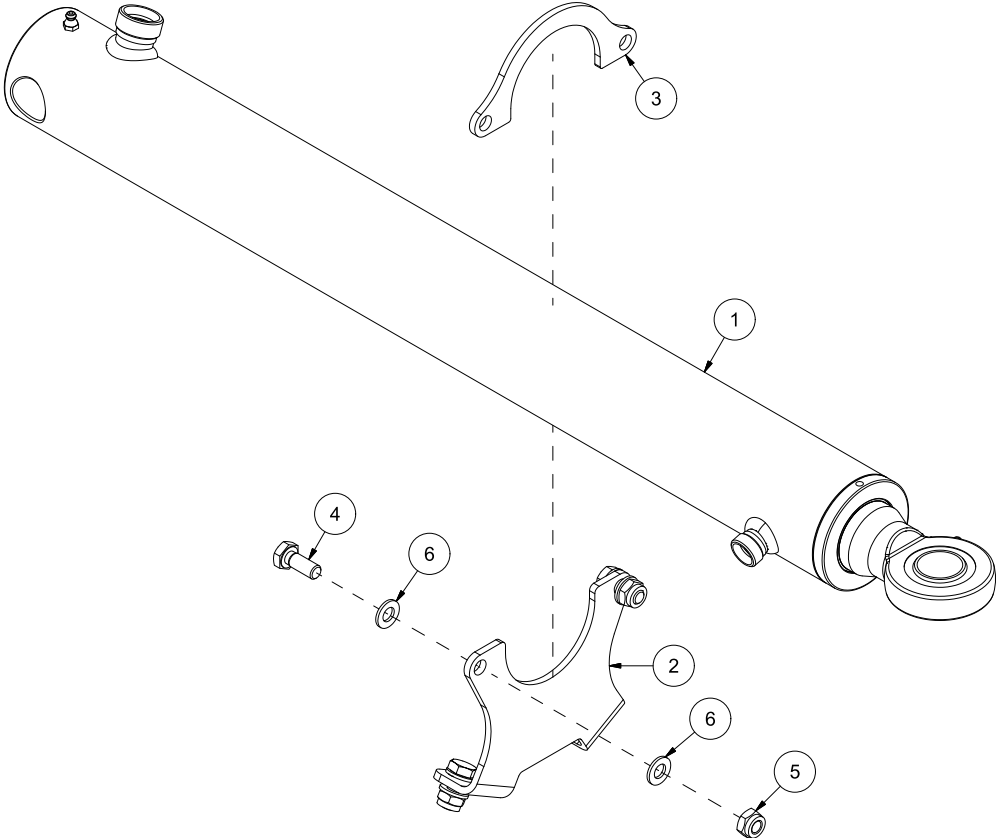

Pos	Qty	Article no	Designation
1	1	2955367	Cylinder 70/50 580 8.5 tonnes
2	1	14120075	Support plate Ø70
3	1	14120076	Upper plate Ø70
4	4	2422297	Hexagon screw M10x25 ElZn 8.8 DIN 933
5	4	2483610	Locking nut M10 ElZn DIN 985
6	8	2531060	Washer M10 ElZn DIN 125

Serial number: 140001 - 150000