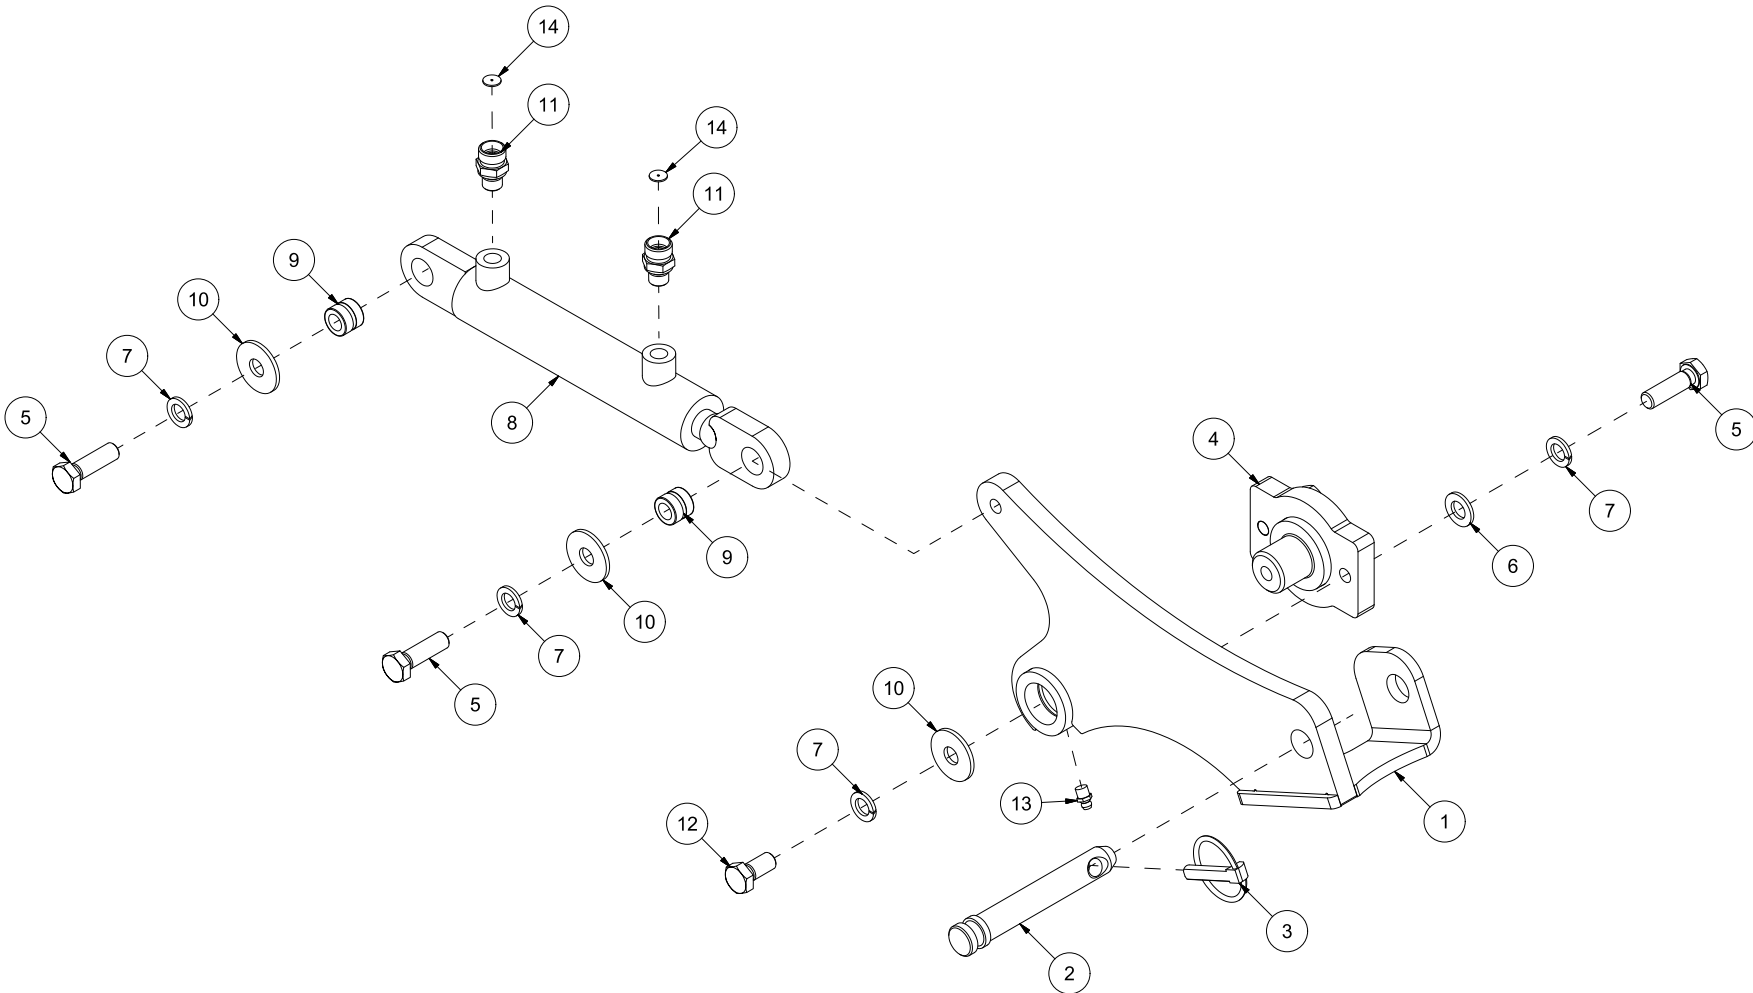

Pos	Qty	Article no	Designation
1	1	14131130	Lifting arm
2	1	2526322	Top strut bolt cat. 1 Ø19x97
3	1	2556142	Locking pin Ø10x40
4	1	14131132	Fixing bracket
5	4	2422352	Hexagon screw M12x40 ElZn 8.8 DIN 933
6	2	2531069	Washer M12 ElZn DIN 125
7	5	2534069	Spring washer M12 ElZn DIN 127
8	1	2955362	Cylinder 32x20x125 H20H20
9	2	14130089	Sliding bearing
10	3	2533090	Body washer M12 ElZn DIN 9021
11	2	2957756	Hexagon nipple GEK BSP 1/4" L12 ED
12	1	2422346	Hexagon screw M12x25 ElZn 8.8 DIN 933
13	1	2478407	Grease nipple straight M8
14	2	14131173	Nozzle ø1,5/12x1