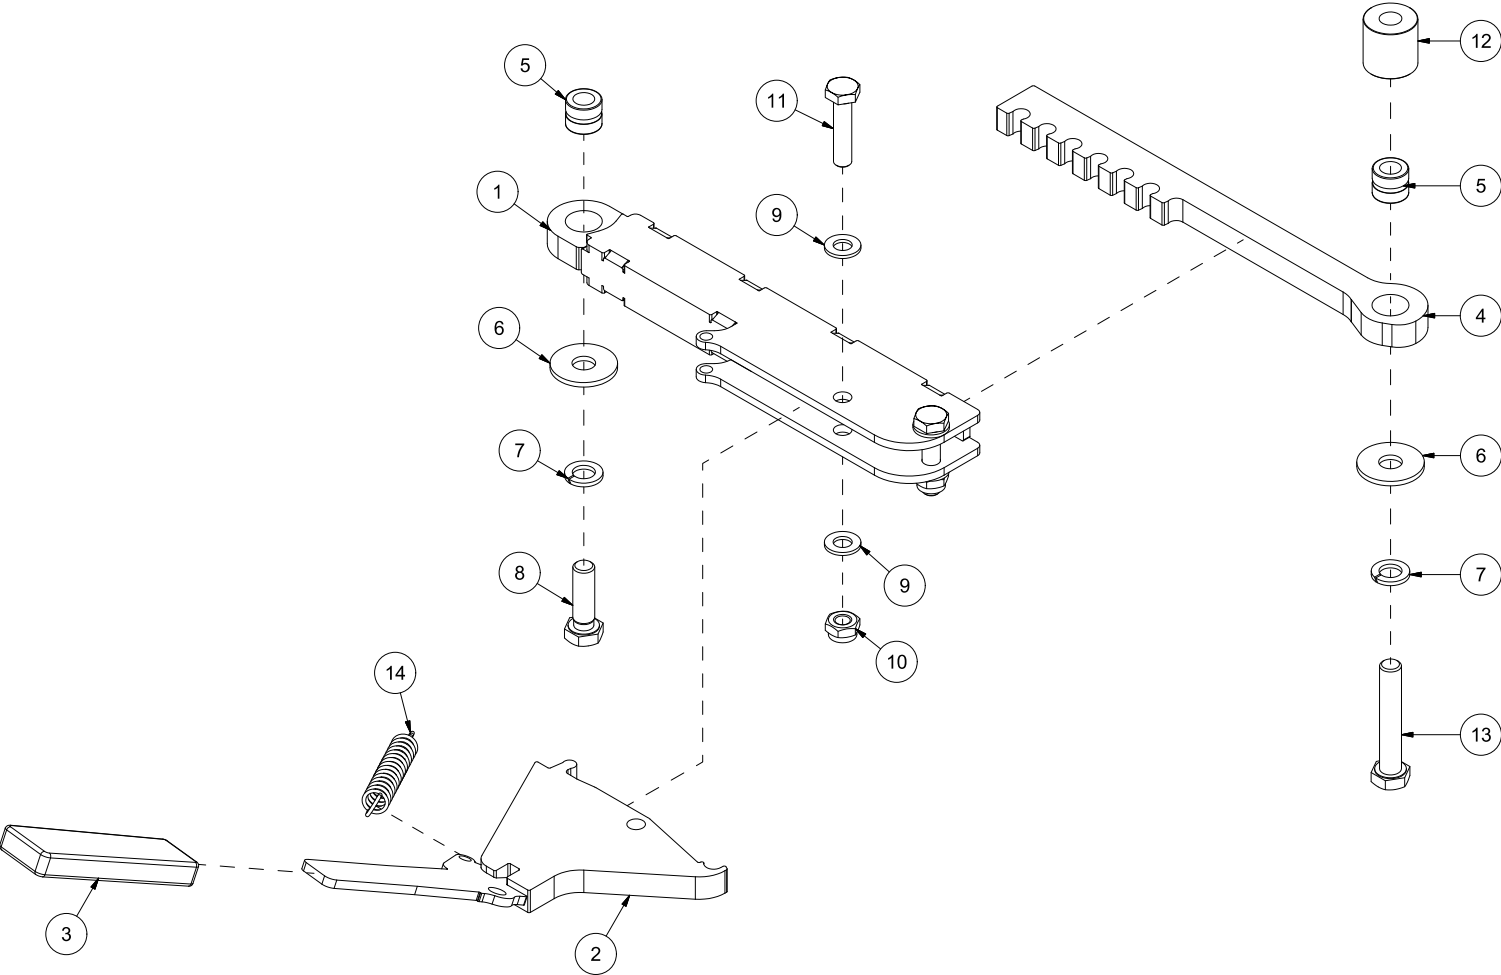

Pos	Qty	Article no	Designation
1	1	14120058	Adjustment mechanism
2	1	14120056	Locking lever
3	1	2245062	Plastic handle
4	1	14120054	Adjustment rod
5	2	14130089	Sliding bearing
6	2	2533090	Body washer M12 ElZn DIN 9021
7	2	2534069	Spring washer M12 ElZn DIN 127
8	1	2422352	Hexagon screw M12x40 ElZn 8.8 DIN 933
9	4	2531060	Washer M10 ElZn DIN 125
10	2	2483610	Locking nut M10 ElZn DIN 985
11	2	2422305	Hexagon screw M10x45 ElZn 8.8 DIN 931
12	1	14131107	Bushing
13	1	2422361	Hexagon screw M12x70 ElZn 8.8 DIN 931
14	1	14120374	Extension spring L70

Serial number: 140001 - 150000