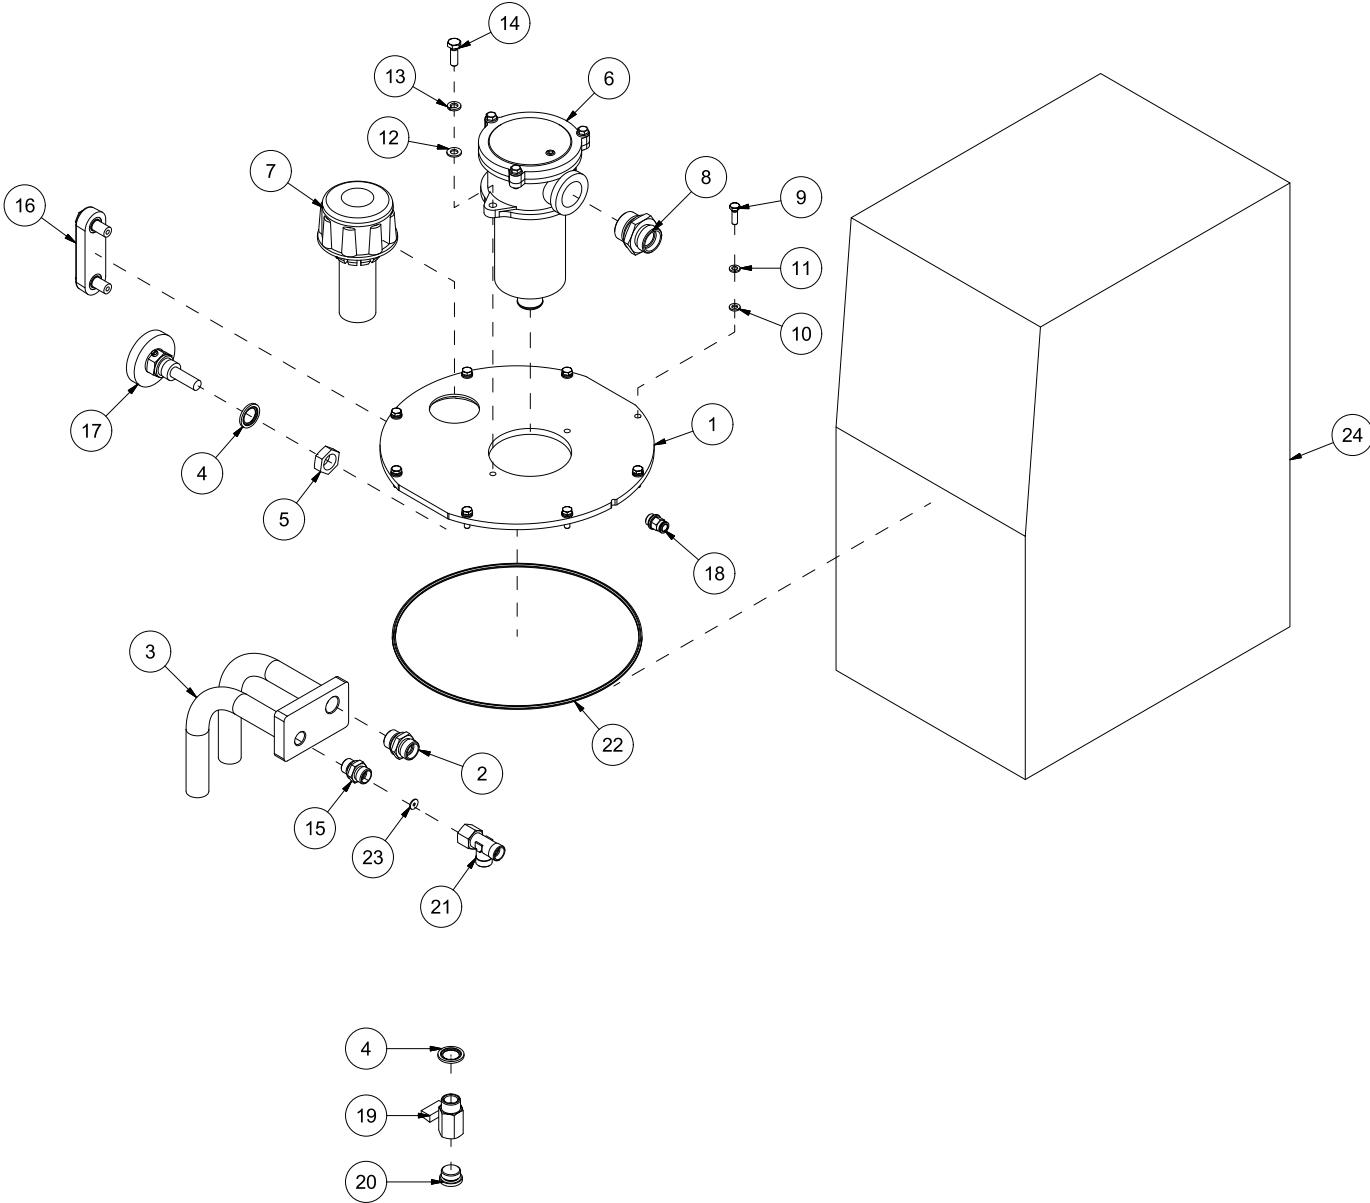

Pos	Qty	Article no	Designation
1	1	14131081	
2	1	2957768	Hexagon nipple GEK BSP 1/2" L15 ED
3	1	14131074	Return pipe
4	2	2957861	Hydraulic gasket 1/2"
5	1	2482209	Nut 6kt.1/2" BSP flat galv.
6	1	2251064	Return filter
7	1	2931018	Filling cap
8	1	2957781	Hexagon nipple GEK BSP 1" L22 ED
9	8	2422205	Hexagon screw M6x20 ElZn 8.8 DIN 933
10	8	2531039	Washer M6 ElZn DIN 125
11	8	2534039	Spring washer M6 ElZn DIN 127
12	2	2531047	Washer M8 ElZn DIN 125
13	2	2534047	Spring washer M8 ElZn DIN 127
14	2	2422246	Hexagon screw M8x25 ElZn 8.8 DIN 933
15	1	2957749	Hexagon nipple GEK BSP 3/8" L12 ED
16	1	2957821	Sight glass M12 L-76mm
17	1	2957825	Thermometer
18	1	2957818	Flash fittings 8mm 1/4" straight
19	1	2957601	Ball valve mini 1/2" in/out threads
20	1	2957421	Plug 1/2" w/Gasket bross. chrome
21	1	2957723	T-hexagon nipple EVLK 12L
22	1	2233266	X Ring 266,29x3,53
23	1	14131176	Nozzle Ø3,2/12x1
24	75,0 l	5310180	Hydraulic oil

Serial number: 140001 - 150000