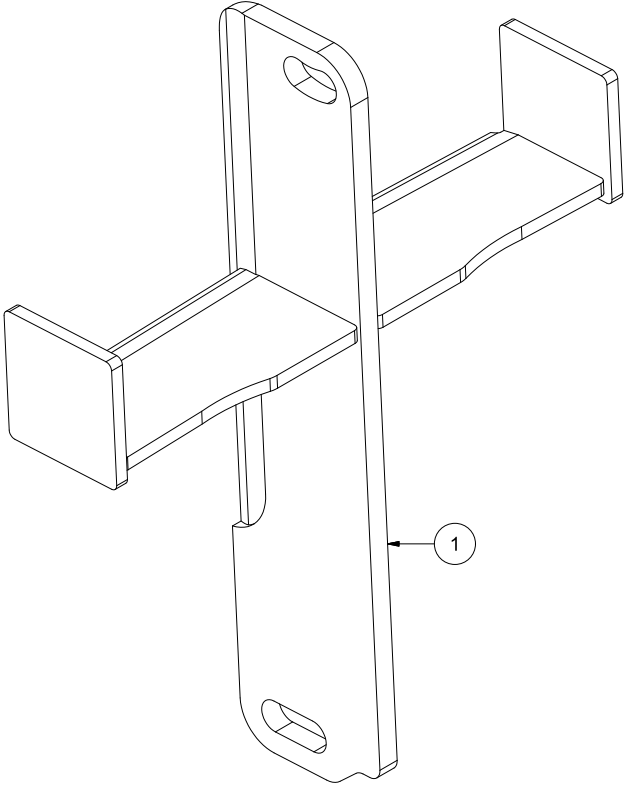

Pos	Qty	Article no	Designation
1	1	14120005	Conveyor belt, lower
2	1	14120006	Conveyor belt, upper
3	1	14120027	Chain tensioner
4	3	2481611	Hexagon nut M12 ElZn DIN 934
5	2	2912085	Pressure spring Dt5,5 Di29 L200 St
6	1	2964161	Chain wheel 5/8" Z17 Ø47,0
7	1	2553247	Seeger ring I 47x2,0 DIN 472
8	1	2422370	Hexagon screw M12x150 ElZn 8.8 DIN931
9	1	14120082	Shaft
10	12	2483610	Locking nut M10 ElZn DIN 985
11	19	2531060	Washer M10 ElZn DIN 125
12	1	2422315	Hexagon screw M10x90 ElZn 8.8 DIN 931
13	5	2344330	Locking screw M10x25 ElZn 8.8 DIN 603
14	1	14120033	Pipe
15	2	14120019	Pulley holder
16	2	2245023	Plastic bearing Ø39/48x15
17	10	2531047	Washer M8 ElZn DIN 125
18	2	2245011	Pulley, plastic
19	2	2422303	Hexagon screw M10x40 ElZn 8.8 DIN 931
20	3	2533060	Body washer M10 ElZn DIN 9021
21	2	2422362	Hexagon screw M12x75 ElZn 8.8 DIN 931
22	1	2964164	Chain wheel 5/8" Z19 Ø25,0
23	4	1411284	Inlay in pulley
24	2	1411531	Bearing washer
25	1	2553125	Seeger ring A 25x1,2 DIN 471
26	1	14130042	Rotating plate
27	1	1251340	End plate
28	1	2534078	Spring washer M16 ElZn DIN 127
29	1	2422485	Hexagon screw M16x30 ElZn 8.8 DIN 933
30	9	2531069	Washer M12 ElZn DIN 125
31	1	14120238	Locking plate
32	1	14120239	Carrier trapdoor
33	1	14120263	Protecting plate
34	2	2534047	Spring washer M8 ElZn DIN 127
35	2	2422236	Hexagon screw M8x12 ElZn 8.8 DIN 933
36	1	14120264	Protecting plate

Pos	Qty	Article no	Designation
37	2	2534039	Spring washer M6 ElZn DIN 127
38	2	2531039	Washer M6 ElZn DIN 125
39	2	2422196	Hexagon screw M6x10 ElZn 8.8 DIN 933
40	7	2422297	Hexagon screw M10x25 ElZn 8.8 DIN 933
41	1	2473236	Headless screw M8x12 St DIN 916
42	1	2955518	Hydraulic motor 50 ccm
43	2	2957766	Hexagon nipple GEK BSP 1/2" L12 ED
44	2	2957745	Swivel nipple 90` EVWK 12L
45	2	2951124	Ball bearings 6005 2RS 25x47x12 DIN 625
46	1	2963101	Chain 2050 252 links 14L/K1, includes every 14th outer link
47	4	2422259	Hexagon screw M8x60 ElZn 8.8 DIN 931
48	4	2483609	Locking nut M8 ElZn DIN 985
49	9	1411278	Carrier
50	9	1411390	Carrier plate
51	9	1411391	Nut plate
52	18	2471177	Unbrako cylinder screw M5x40 St 12.9 DIN 912
53	18	2483607	Locking nut M5 ElZn DIN 985
54	1	2935071	Sticker Duun H60
55	2	2935034	Sticker 90x48 Hanging ribbon
56	2	2935088	Sticker 90x48 Risk of hand pinching
57	1	2422301	Hexagon screw M10x35 ElZn 8.8 DIN 933
58	2	14120187	Washer
59	1	2966105	Winch 500 kg with brake and wire
60	1	14120308	Cover plate
61	1	2483611	Locking nut M12 ElZn DIN 985

Serial number: 140001 - 150000